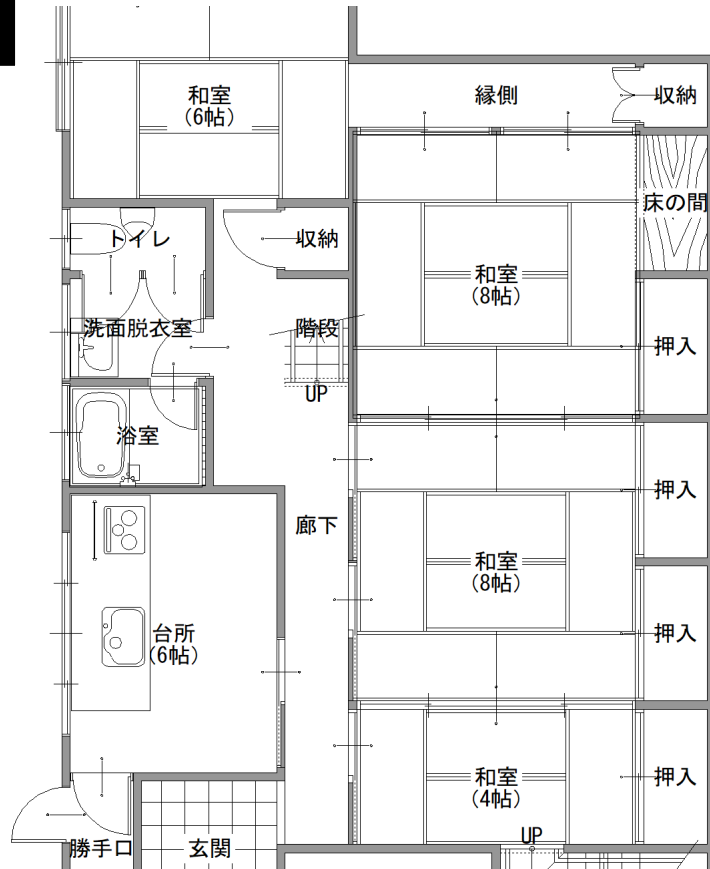

2403-1-1

リノベーションデザイン（案）プラン図面

Before

After

▼はパノラマパースの初期視点位置を表します。

※ 本件図面と現状が異なる場合は、現況を優先します。

※ デザイン（案）イメージのため、実際は上記の通りに設計・施工できない場合があります。