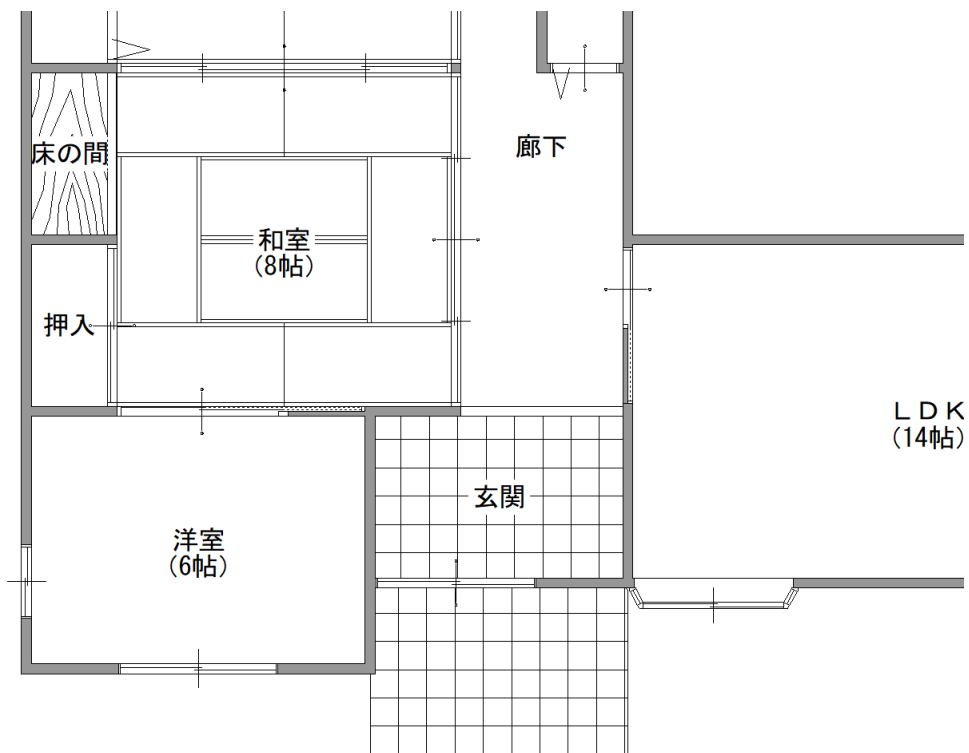

2403-3

リノベーションデザイン（案）プラン図面

Before

After

▼はパノラマパースの初期視点位置を表します。

※ 本件図面と現状が異なる場合は、現況を優先します。

※ デザイン（案）イメージのため、実際は上記の通りに設計・施工できない場合があります。