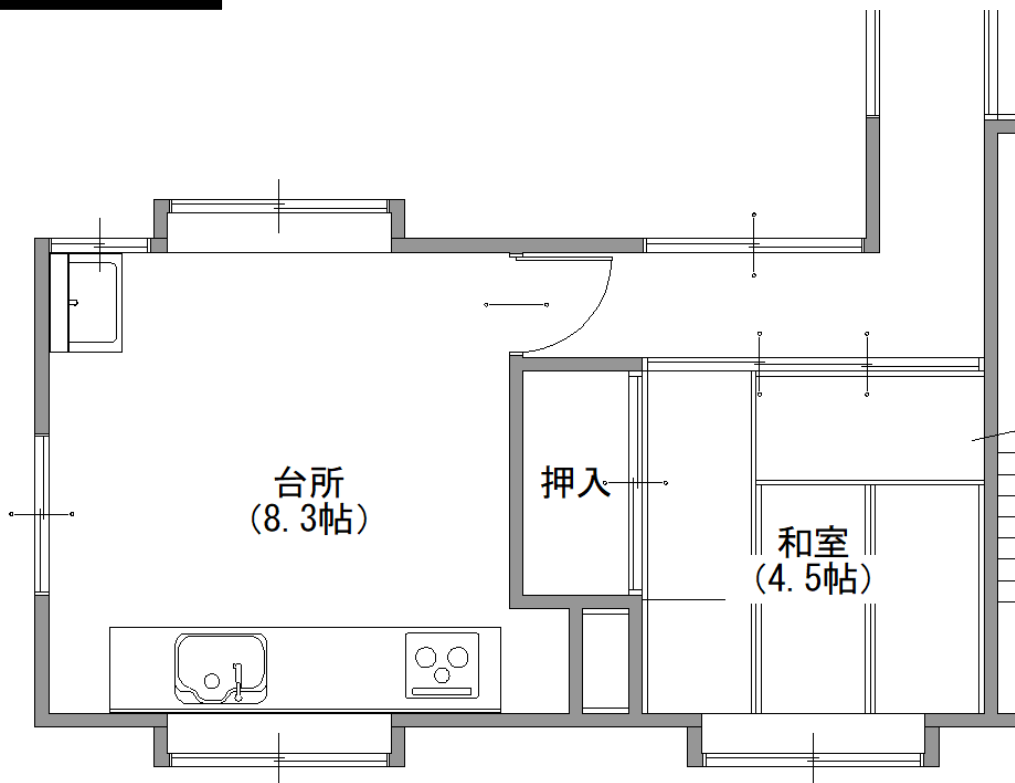

2401-2

リノベーションデザイン（案）プラン図面

Before

After

▼はパノラマパースの初期視点位置を表します。

※ 本件図面と現状が異なる場合は、現況を優先します。

※ デザイン（案）イメージのため、実際は上記の通りに設計・施工できない場合があります。