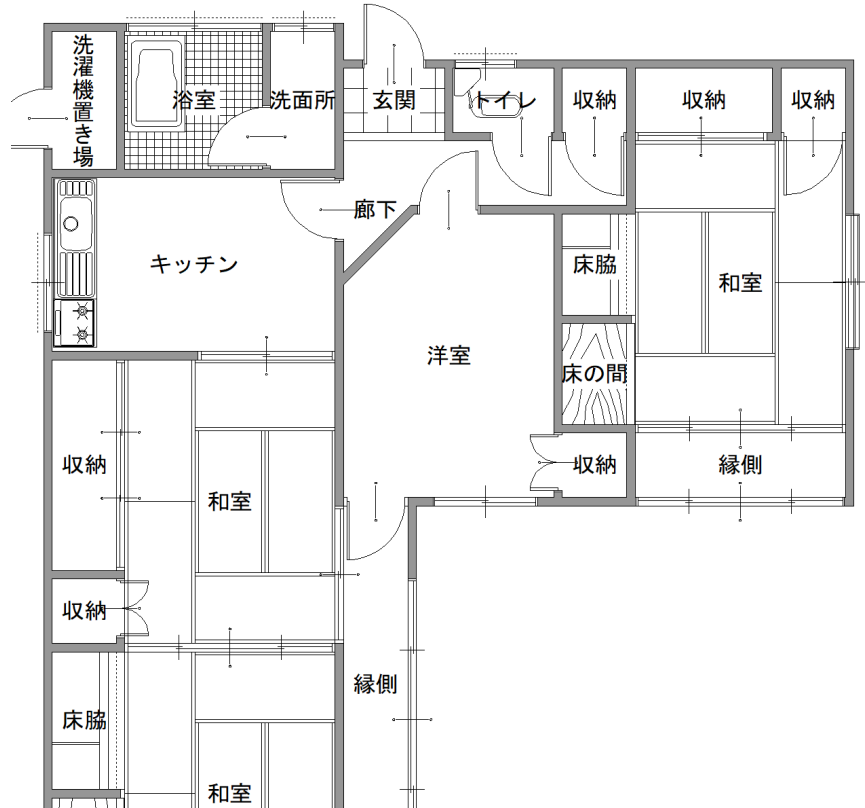

2304-1-5

リノベーションデザイン（案）プラン図面

Before

After

▼はパノラマパースの初期視点位置を表します。

※ 本件図面と現状が異なる場合は、現況を優先します。

※ デザイン（案）イメージのため、実際は上記の通りに設計・施工できない場合があります。