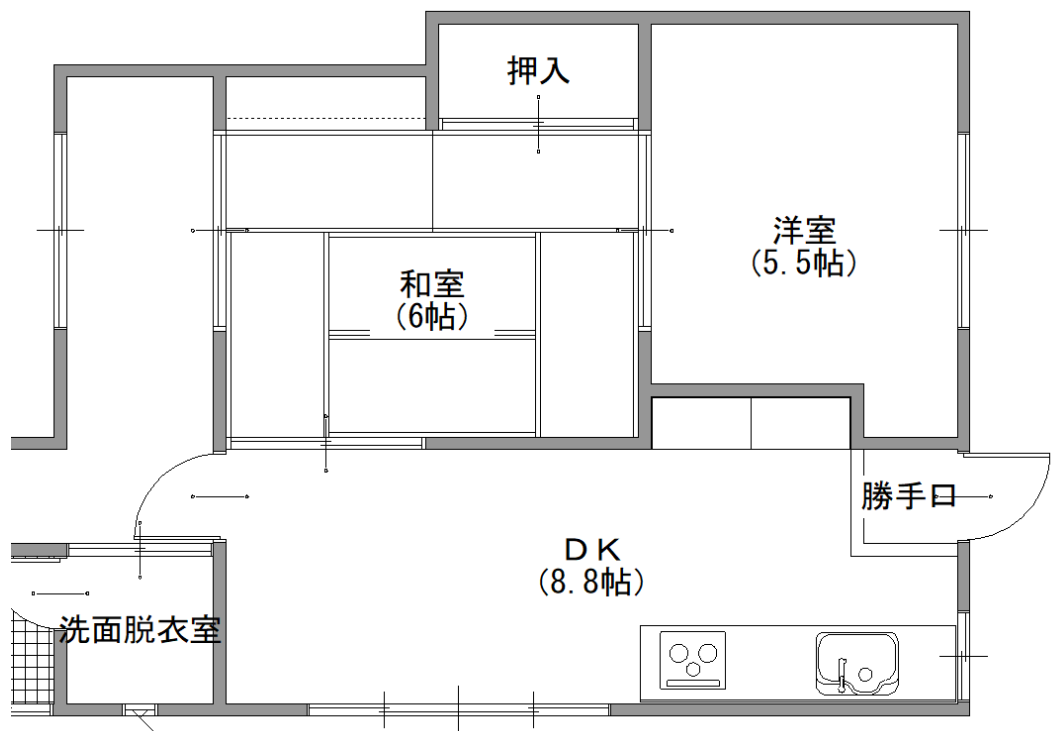

2206-4-1

リノベーションデザイン（案）プラン図面

Before

After

▼はパノラマパースの初期視点位置を表します。

※ 本件図面と現状が異なる場合は、現況を優先します。

※ デザイン（案）イメージのため、実際は上記の通りに設計・施工できない場合があります。