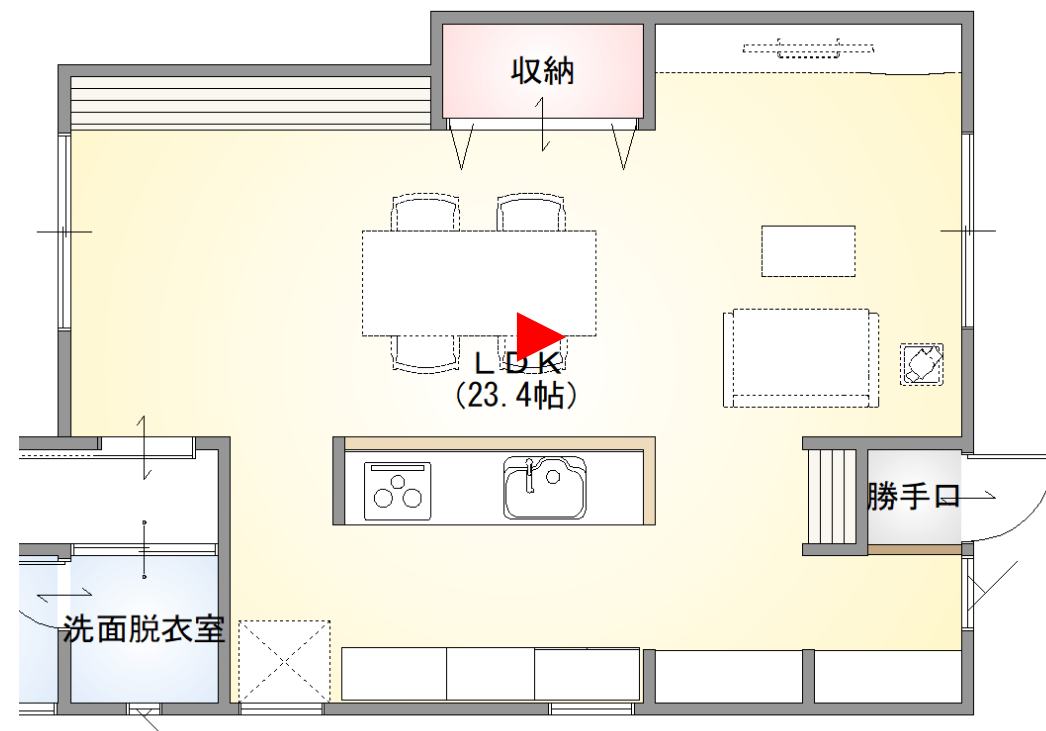

2206-4-1

リノベーションデザイン（案）プラン図面

Before

After

▼はパノラマパースの初期視点位置を表します。

※ 本件図面と現状が異なる場合は、現況を優先します。

※ デザイン（案）イメージのため、実際は上記の通りに設計・施工できない場合があります。