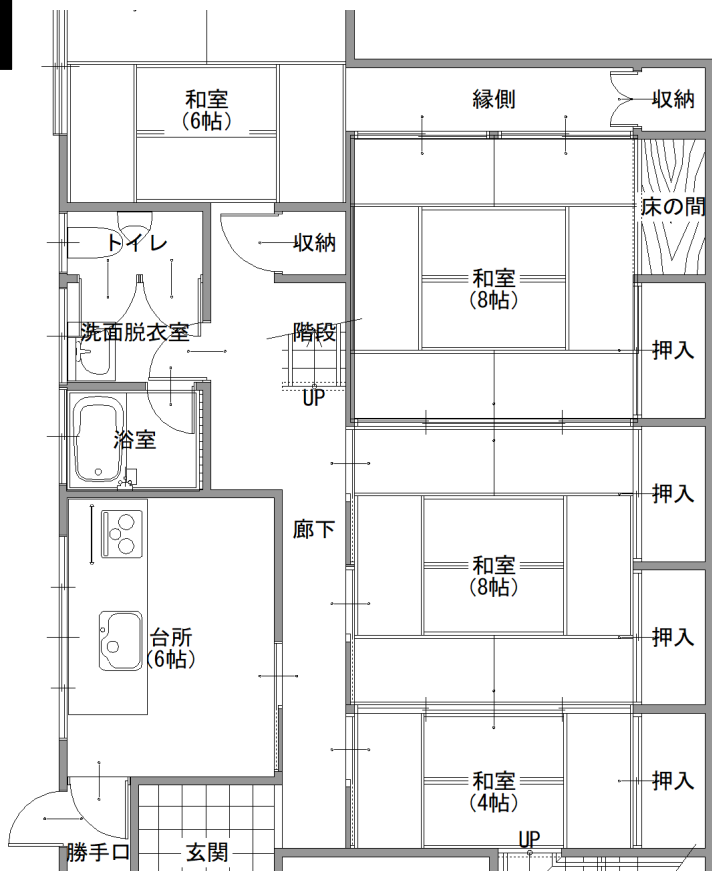

2403-1

# リノベーションデザイン（案）プラン図面

Before

After

▼はパノラマパースの初期視点位置を表します。

※ 本件図面と現状が異なる場合は、現況を優先します。

※ デザイン（案）イメージのため、実際は上記の通りに設計・施工できない場合があります。