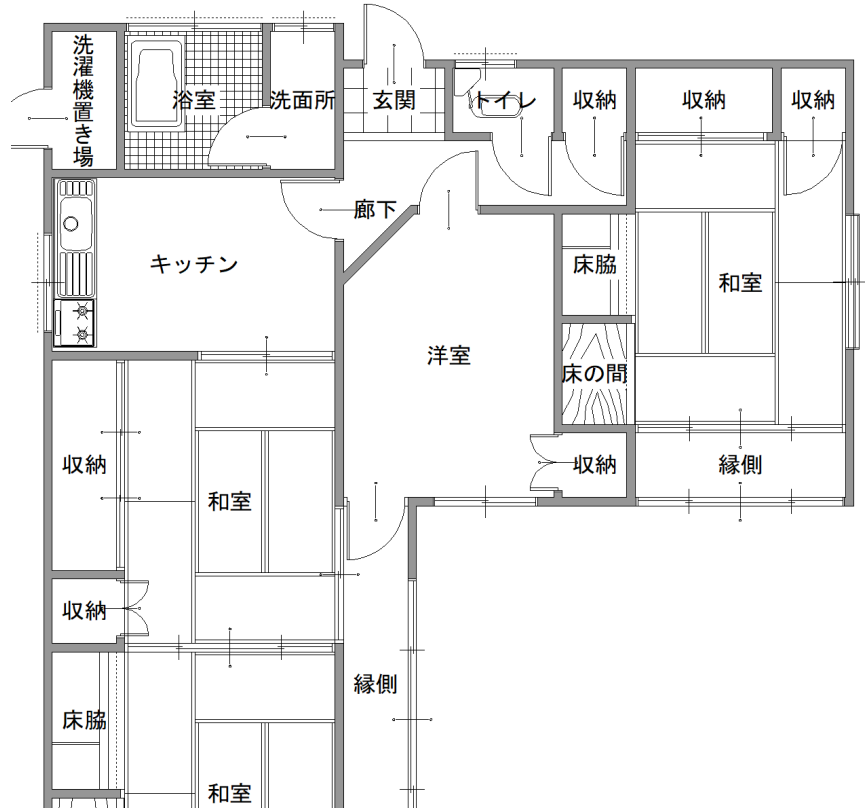

2304-1-4

リノベーションデザイン（案）プラン図面

Before

After

▼はパノラマパースの初期視点位置を表します。

※ 本件図面と現状が異なる場合は、現況を優先します。

※ デザイン（案）イメージのため、実際は上記の通りに設計・施工できない場合があります。