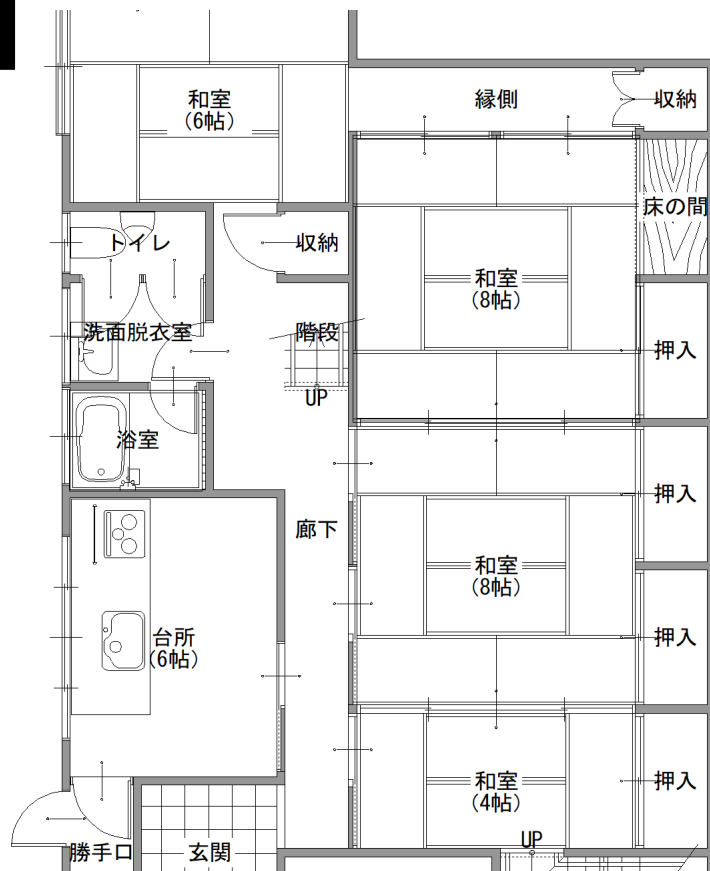

2202-1-1

# リノベーションデザイン（案）プラン図面

Before

After

▼はパノラマパースの初期視点位置を表します。

※ 本件図面と現状が異なる場合は、現況を優先します。

※ デザイン（案）イメージのため、実際は上記の通りに設計・施工できない場合があります。