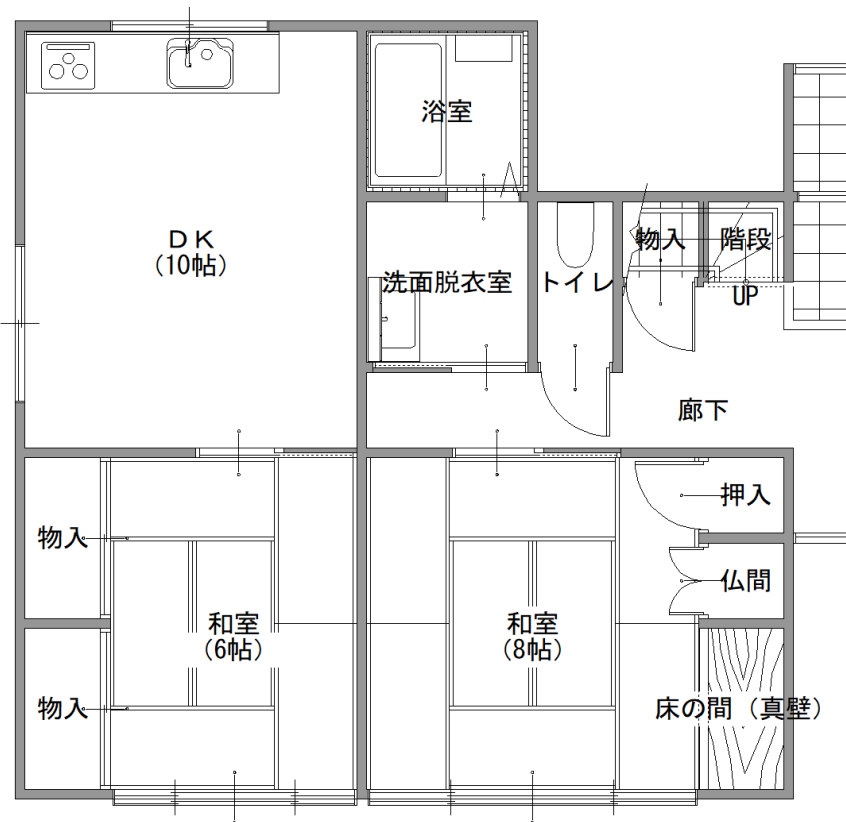

2306-1

# リノベーションデザイン（案）プラン図面

Before

After

▼はパノラマパースの初期視点位置を表します。

※ 本件図面と現状が異なる場合は、現況を優先します。

※ デザイン（案）イメージのため、実際は上記の通りに設計・施工できない場合があります。