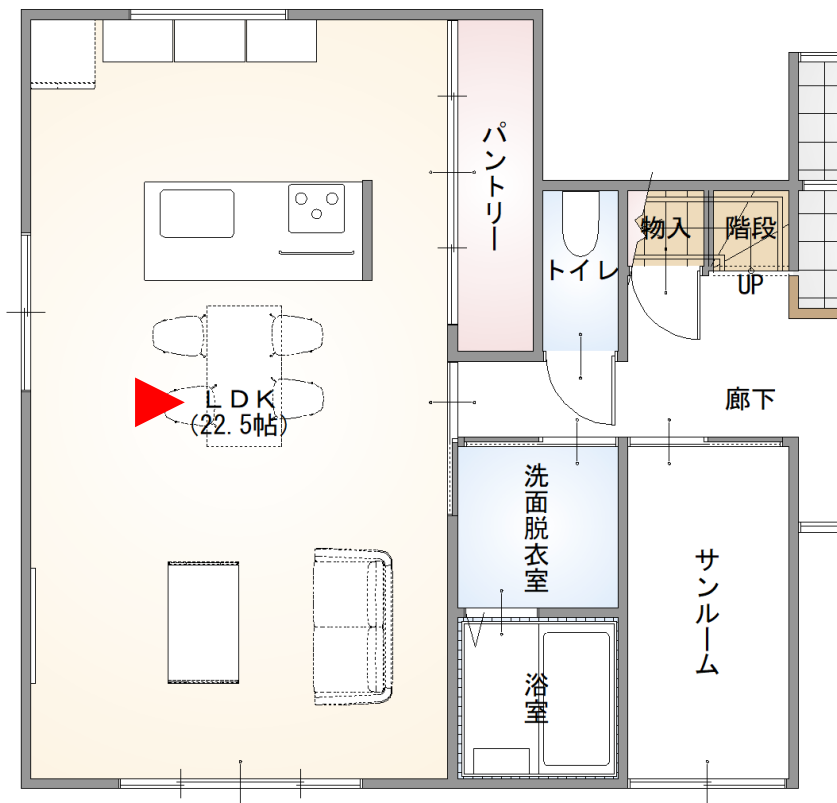

2306-1

# リノベーションデザイン（案）プラン図面

Before

After

▼はパノラマパースの初期視点位置を表します。

※ 本件図面と現状が異なる場合は、現況を優先します。

※ デザイン（案）イメージのため、実際は上記の通りに設計・施工できない場合があります。